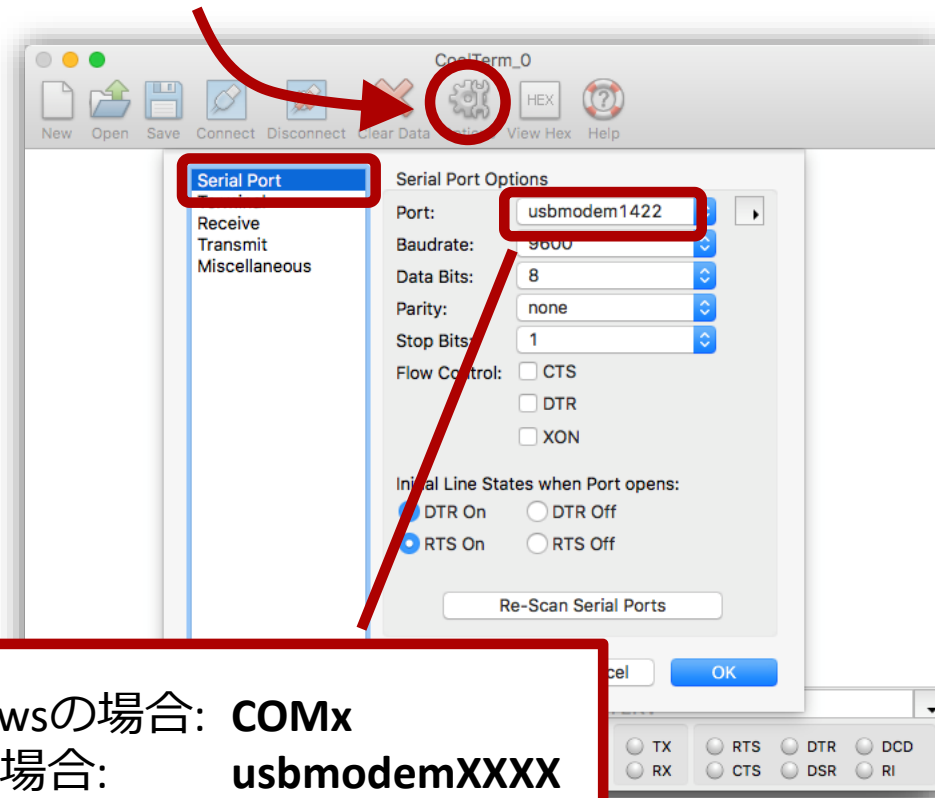

CoolTermの設定

初期設定を行う

Windowsの場合: COMx
Macの場合: usbmodemXXXX