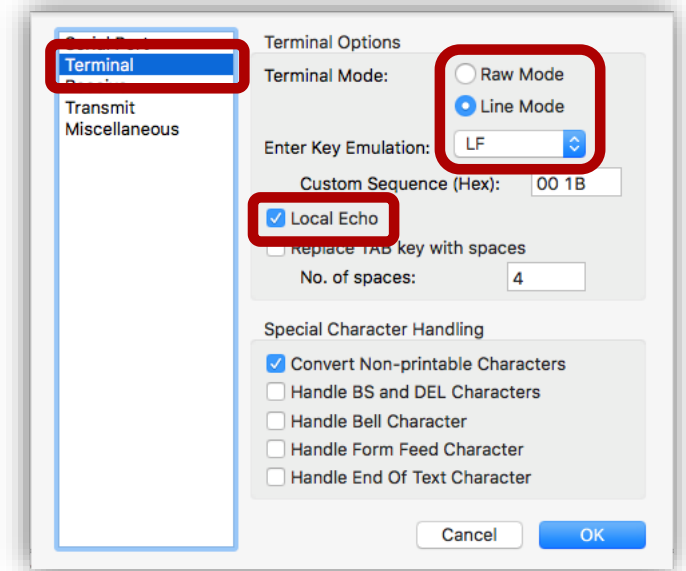

CoolTermの設定

初期設定を行う

Windowsの場合: COMx
Macの場合: usbmodemXXXX